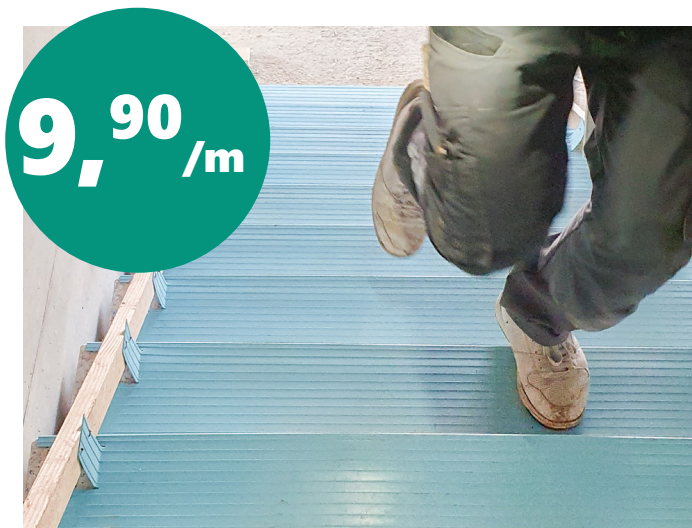

10185901

Profil de protection pour escaliers

En PVC dur bleu
250 x 50 mm
Longueur : 1.2 m