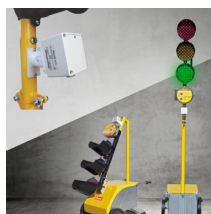

EG 2.50
Avec texte: Du ... Au ...
Dimension: 50 × 70 cm

dès 59,00	
34,50	
1	37,50
10	34,50

10038749

Socle en béton

Poids: 36 kg
Pour clôtures mobiles

Variante 24 kg également en stock (10058423)

8,40	
6,90	